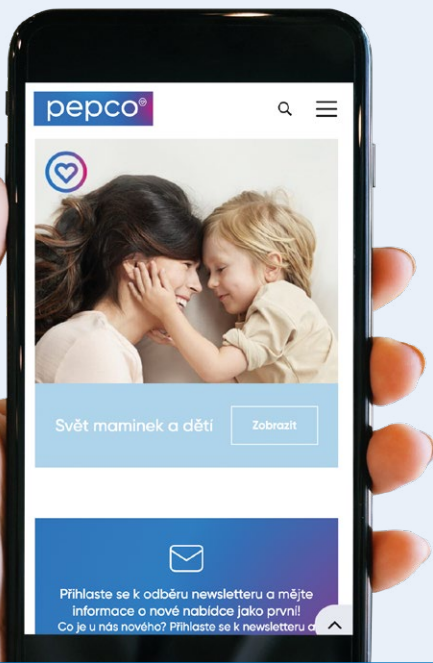

pepco®

překvapí kvalitou,
okouzlí cenou

Otevíráme novou prodejnu

28. 3. 2025 od 9:00

**Retail Park Šenov,
ulice Marie Pujmanové, Šenov u Ostravy**

Najdete tu nejnovější kolekce oblečení pro celou rodinu,
produkty pro nejmenší, stylové bytové dekorace a mnoho dalšího.
Vše za super nízké ceny!

Mrkněte na naši aktuální
nabídku a inspirujte se na
www.pepco.cz

pepco®

překvapí kvalitou,
okouzlí cenou

Buďte s námi v kontaktu

Další služby

Nakupujte bez obav

Nabídka v jednotlivých prodejnách se může lišit podle množství a dostupnosti sortimentu. Některé produkty budou dostupné pouze ve vybraných prodejnách. Fotografie produktů jsou pouze ilustrační a mohou se mírně lišit od produktů dostupných v prodejně.