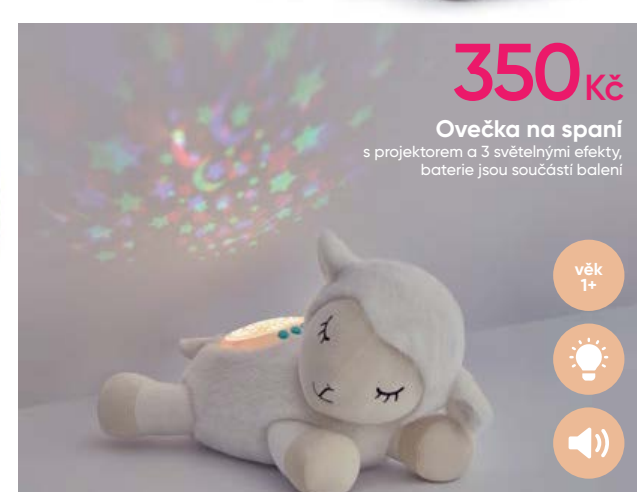

350 Kč

Ovečka na spaní
s projektorem a 3 světelnými efekty,
baterie jsou součástí balení

věk
1+