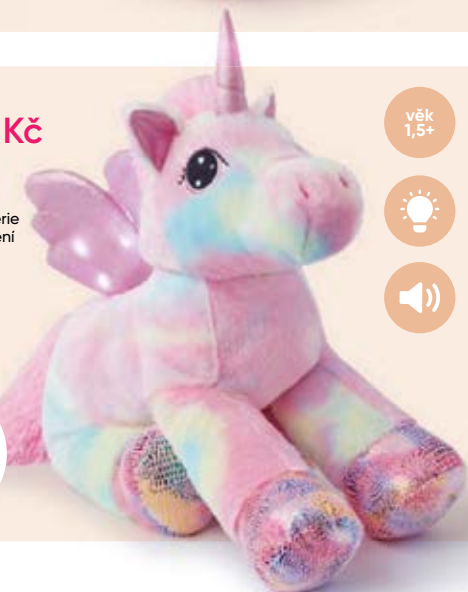

## 120 Kč

Zvířátko  
s domečkem  
výška 20 cm

věk  
0+

dostupné  
také:

## 250 Kč

Kočka nebo pesek  
na vodítku  
chodí, vydává zvuky a vrtí  
ocáskem, výška 23 cm

věk  
3+

## 420 Kč

Roztomilý  
jednorozec  
délka 65 cm, baterie  
jsou součástí balení

věk  
1,5+

dostupný  
také:

# plyšové hračky

120 Kč

**Plyšový  
Perníček**  
výška 28 cm

věk  
0+

350 Kč

**Medvídek  
s mašličkou**  
výška 80 cm

věk  
0+

Barbie™