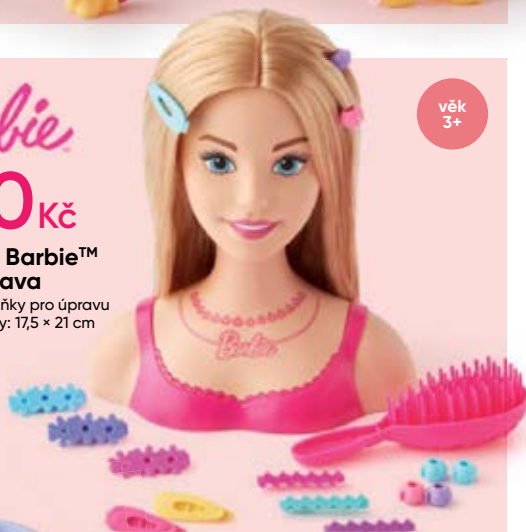

## 300 Kč

Panena  
Monster High  
s doplňky, různé varianty

věk  
3+

## Barbie

## 420 Kč

Panena Barbie™  
česací hlava

v sadě s doplňky pro úpravu  
vlasů, rozměry: 17,5 x 21 cm

věk  
3+

věk  
3+